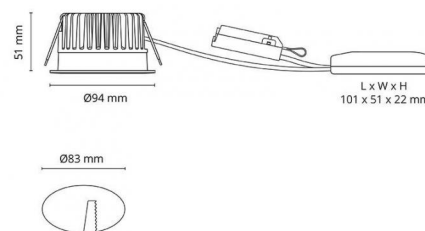

El-nummer: **3204581**
 EAN: 7021989033202
 SG Artikkelnr: 5046903320

Lysteknikk

Versjon: TW LEDDim
 Type lyskilde: LED (Ikke utskiftbar)
 Watt: 11W
 Systemeffekt (W): 11.0W
 Effektiv lysstrøm (lm): 670lm (@6500K)
 Effekt: 61 lm/W
 Spenning: 230V
 Fargetemperatur: 2700-6500K
 Fargegjengivelse (Ra/CRI): Ra>90
 MacAdams faktor: SDCM: 2
 Levetid: L90/B10>50.000
 Lysstråling: Direkte
 Optikk: Glass gjennomsiktig
 Lysspredning: 42°

Dimmetype

Type: Faseavsnitt Tunable White LEDDim

Beskyttelse

Isolasjonsklasse: Klasse II SELV
 IP-grad: IP54
 Ta nominel: Ta=25°C

Energi og godkjenning

Energiklasse: A+
 Godkjenning: CE

Materialer og overflater

Armaturhus: Aluminium
 Farge: Hvit (RAL 9003)
 Optikk: Glass

Montering/Tilkobling

Montering: Innfelling, Innendørs
 Kobling: Hurtigklemme

Dimensjoner (mm)

Høyde (H): 53
 Diameter (D): 94
 Innfellingsdiameter: 83
 Innfellingshøyde: 51
 Avstand til brennbart materiale: 10mm
 Vekt (brutto/netto): 0.58

Forpakning

Forpakkingsstørrelse: 110 x 110 x 110

7 0 2 1 9 8 9 0 3 3 2 0 2