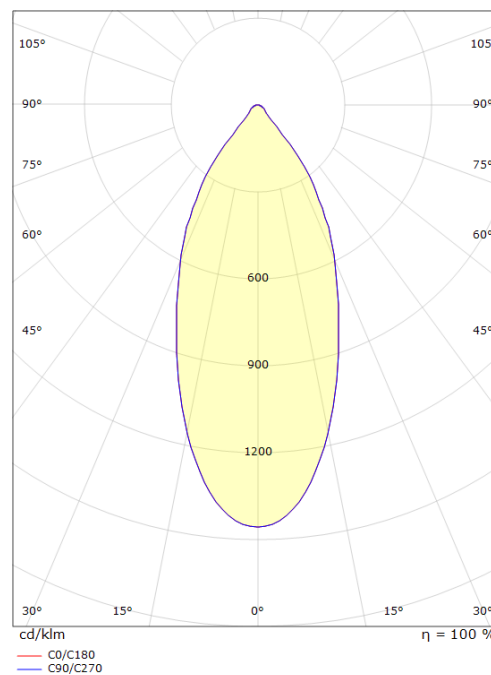

El-nummer: **3204581**
 EAN: 7021989033202
 SG Artikkelnr: 5046903320

Lysteknikk

Versjon: TW LEDDim
 Type lyskilde: LED (Ikke utskiftbar)
 Watt: 11W
 Systemeffekt (W): 11.0W
 Effektiv lysstrøm (lm): 670lm (@6500K)
 Effekt: 61 lm/W
 Spenning: 230V
 Fargetemperatur: 2700-6500K
 Fargegjengivelse (Ra/CRI): Ra>90
 MacAdams faktor: SDCM: 2
 Levetid: L90/B10>50.000
 Lysstråling: Direkte
 Optikk: Glass gjennomsiktig
 Lysspredning: 42°

Armaturhus: Aluminium
 Farge: Hvit (RAL 9003)
 Optikk: Glass

Montering/Tilkobling

Montering: Innfelling, Innendørs
 Kobling: Hurtigklemme

Dimensjoner (mm)

Høyde (H): 53
 Diameter (D): 94
 Innfellingsdiameter: 83
 Innfellingshøyde: 51
 Avstand til brennbart materiale: 10mm
 Vekt (brutto/netto): 0.58

Forpakning

Forpakkingsstørrelse: 110 x 110 x 110

7 0 2 1 9 8 9 0 3 3 2 0 2